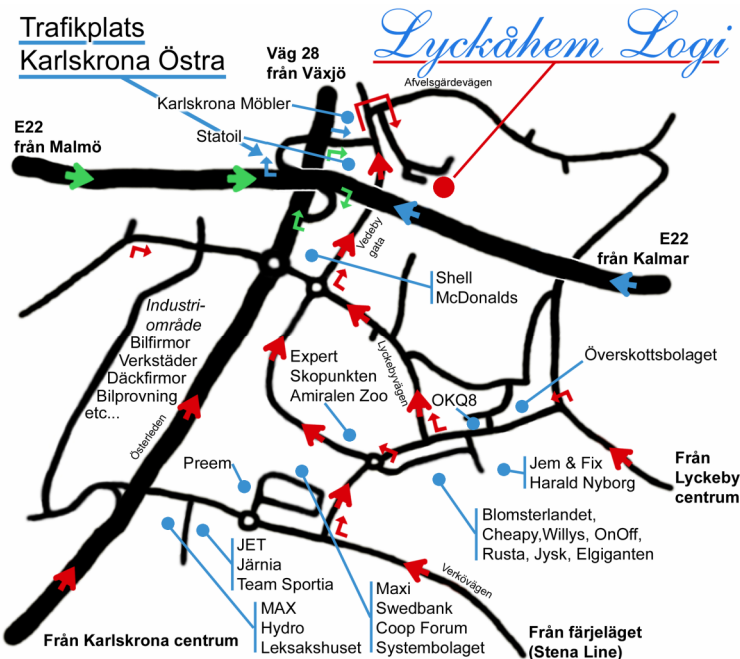

 **Lyckåhem Logi** är ett lågprishotell och vandrarhem beläget 6 km norr om Karlskrona centrum (världsarvsstaden), nära till Shell och McDonalds samt endast 3 km till färjeterminalen på Verkö (Polenfärjan).

 **Lyckåhem Logi** ist eine herberge und ein billig hotel und liegt 6 km von Karlskrona centrum (weltkulturerbe), an der nerhiet bei Shell und McDo-nalds, und nur 3 km zur der Polen feree.

 **Lyckåhem Logi** is a hostel and low price hotel located 6 km north of central Karlskrona (the world heritage city), close to Shell and McDonalds and only 3 km to the ferry terminal (to Poland).

 **Lyckåhem Logi** (hotel) polozony jest w odleglosci 6 km od centrum Karlskrony, niedaleko stacji benzynowej Shell w poblizu McDonalds, jak rowniez w odleglosci 3 km przystani promowej laczacej Karlskrona z Gdynia.